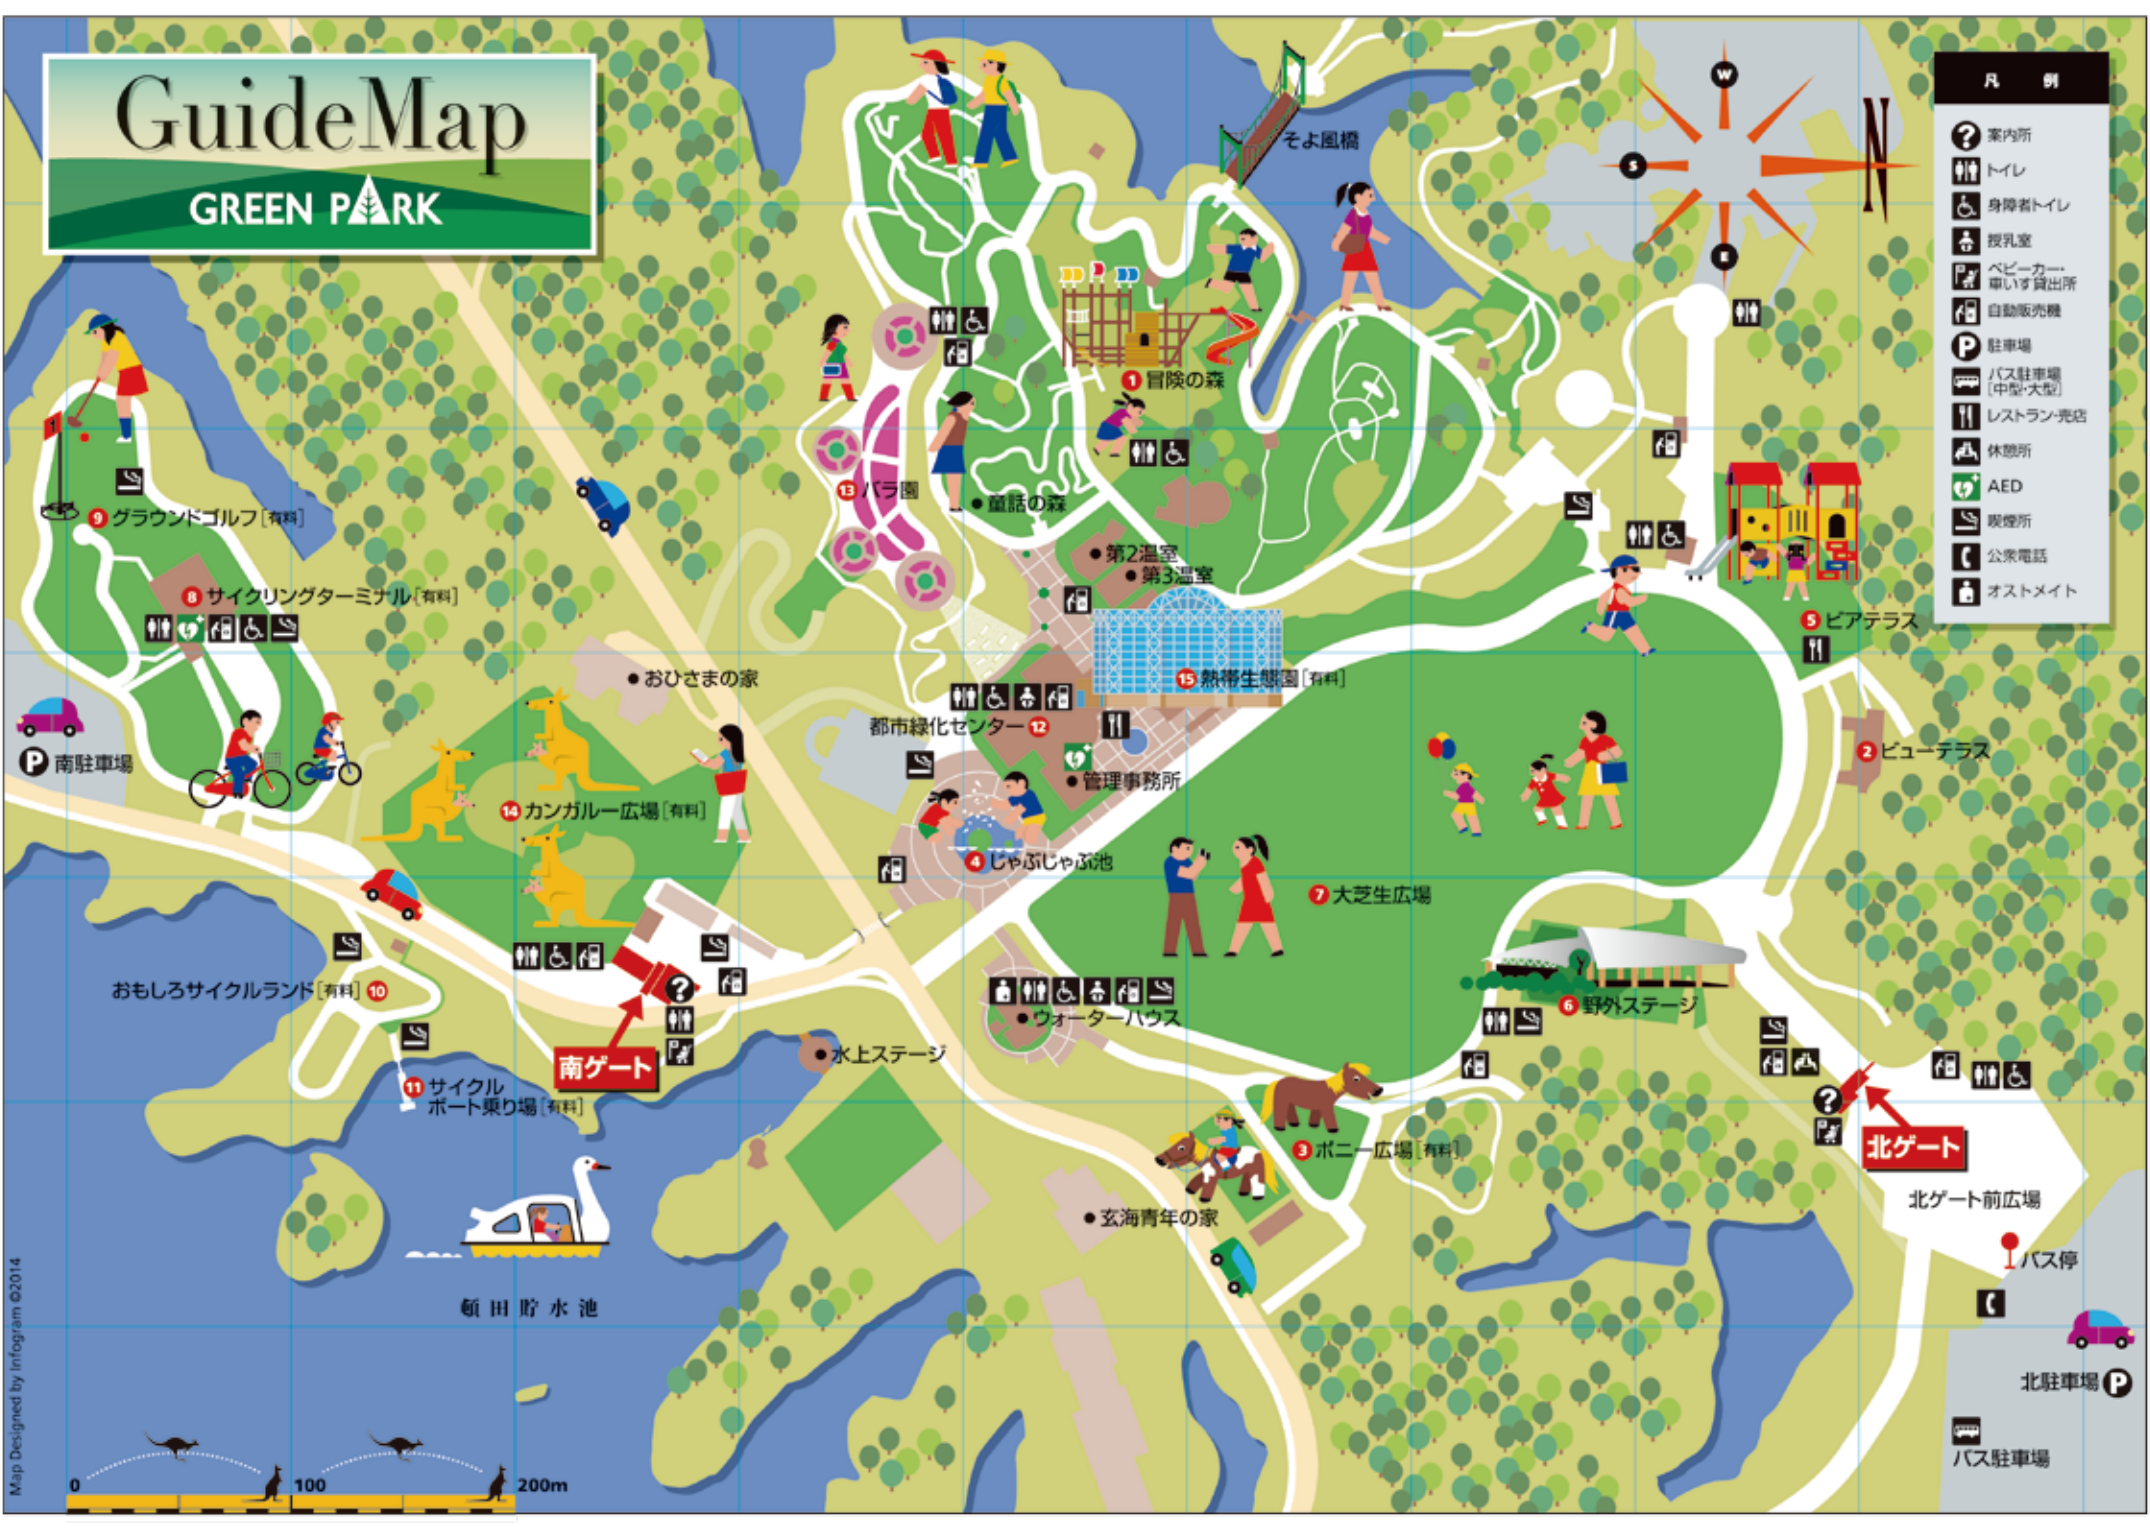

GuideMap

GREEN PARK

- 凡 例
- 案内所
 - トイレ
 - 身障者トイレ
 - 授乳室
 - ベビーカー
車いす貸出所
 - 自動販売機
 - 駐車場
 - バス駐車場
[中型・大型]
 - レストラン売店
 - 休憩所
 - AED
 - 喫煙所
 - 公衆電話
 - オストメイト

9 グラウンドゴルフ [有料]

8 サイクリングターミナル [有料]

南駐車場

14 カンガルー広場 [有料]

おもしろサイクルランド [有料] 10

11 サイクル
ポート乗り場 [有料]

頓田貯水池

南ゲート

水上ステージ

都市緑化センター 12

4 じゃぶじゃぶ池

ウォーターハウス

玄海青年の家

3 ポニー広場 [有料]

7 大芝生広場

6 野外ステージ

15 熱帯生態園 [有料]

第2温室
第3温室

13 パラ園
● 童話の森

1 冒険の森

そよ風橋

5 ビアテラス

2 ビューテラス

北ゲート

北ゲート前広場

バス停

北駐車場

バス駐車場